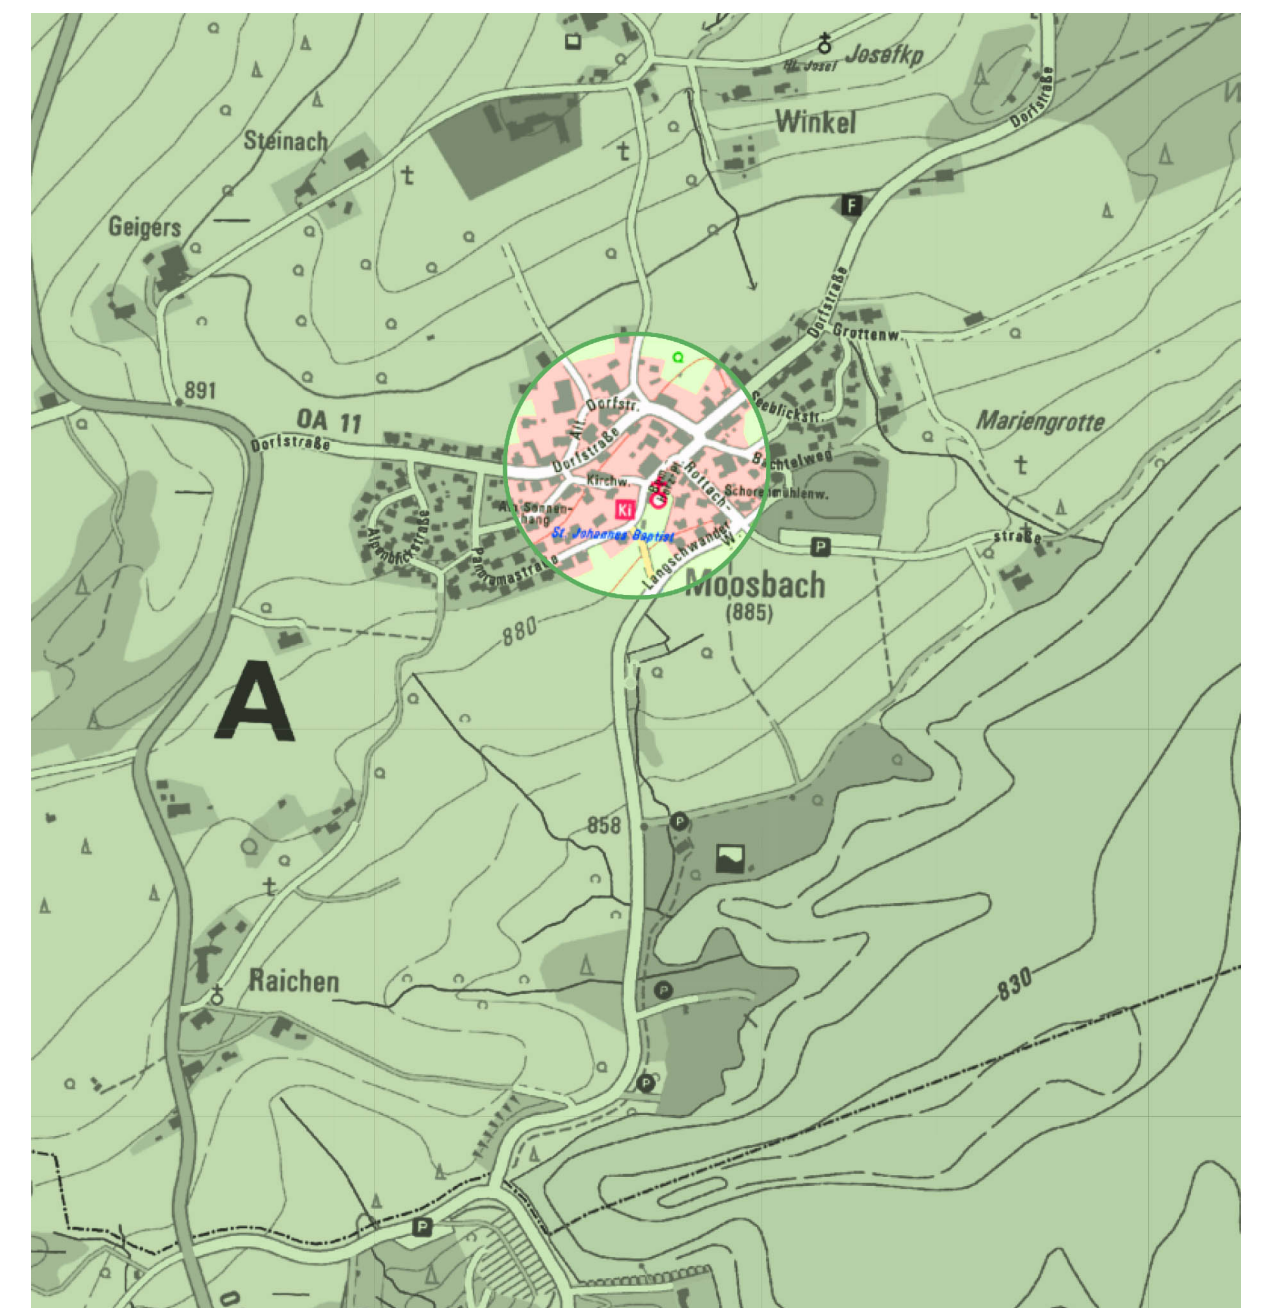

Stand vor der 1. Teilaufhebung

Stand nach der 1. Teilaufhebung

Bebauungsplan "Moosbach-Südwest"
(rechtsverbindlich seit 04.12.1970; 1. Änderung am 11.04.1990;
2. Änderung am 16.12.1992; 3. Änderung am 07.08.1997)

1. Teilaufhebung des Bebauungsplanes "Moosbach-Südwest"

Ausschnitt aus der aktuellen Flurkarte (Stand 2021)

M 1: 500

N

SIEBER CONSULT

Stadtplanung Artenschutz Immissions-
schutz Landschafts-
planung

Markt Sulzberg

1. Teilaufhebung des Bebauungs-
planes "Moosbach-Südwest"

M 1: 500

Fassung 21.08.2023
Sieber Consult GmbH