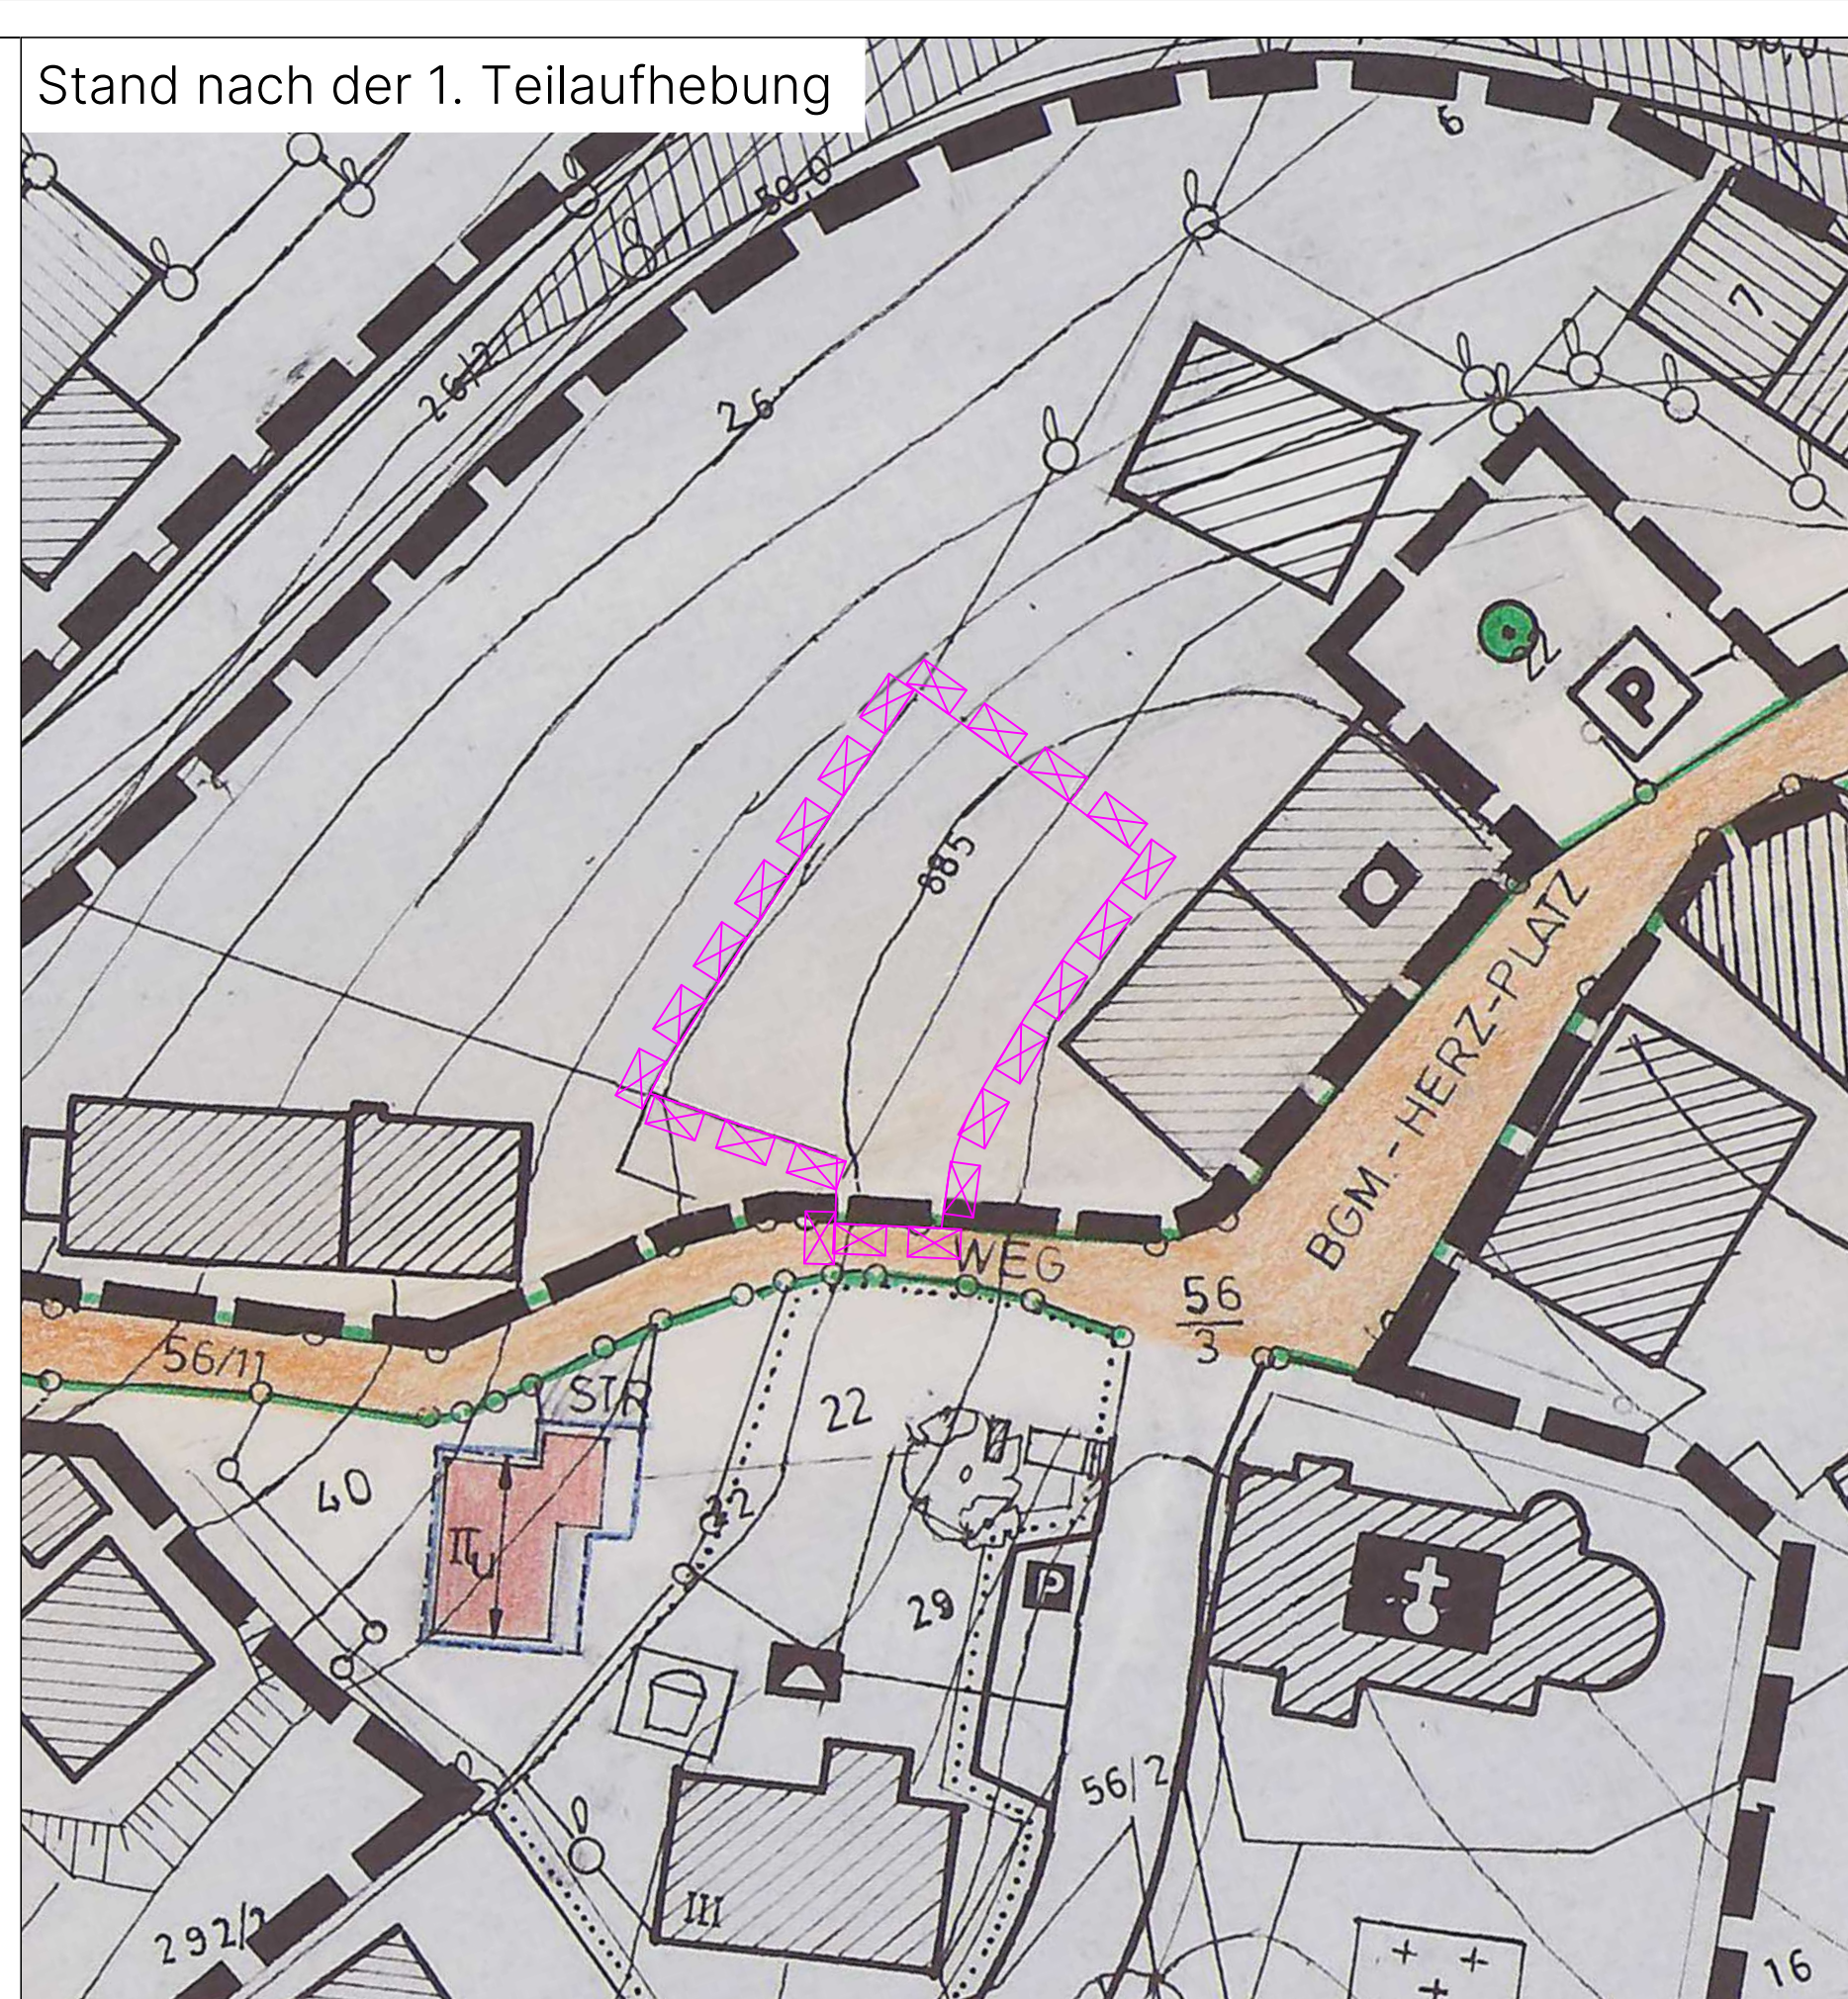

Stand vor der 1. Teilaufhebung

Stand nach der 1. Teilaufhebung

Bebauungsplan "Moosbach-Südwest"
(rechtsverbindlich seit 04.12.1970; 1. Änderung am 11.04.1990;
2. Änderung am 16.12.1992; 3. Änderung am 07.08.1997)

1. Teilaufhebung des Bebauungsplanes "Moosbach-Südwest"

Ausschnitt aus der aktuellen Flurkarte (Stand 2021)

M 1: 500

N

SIEBER CONSULT

Stadtplanung Artenschutz Immissions-
schutz Landschafts-
planung

Markt Sulzberg

1. Teilaufhebung des Bebauungs-
planes "Moosbach-Südwest"

M 1: 500

Fassung 21.08.2023
Sieber Consult GmbH