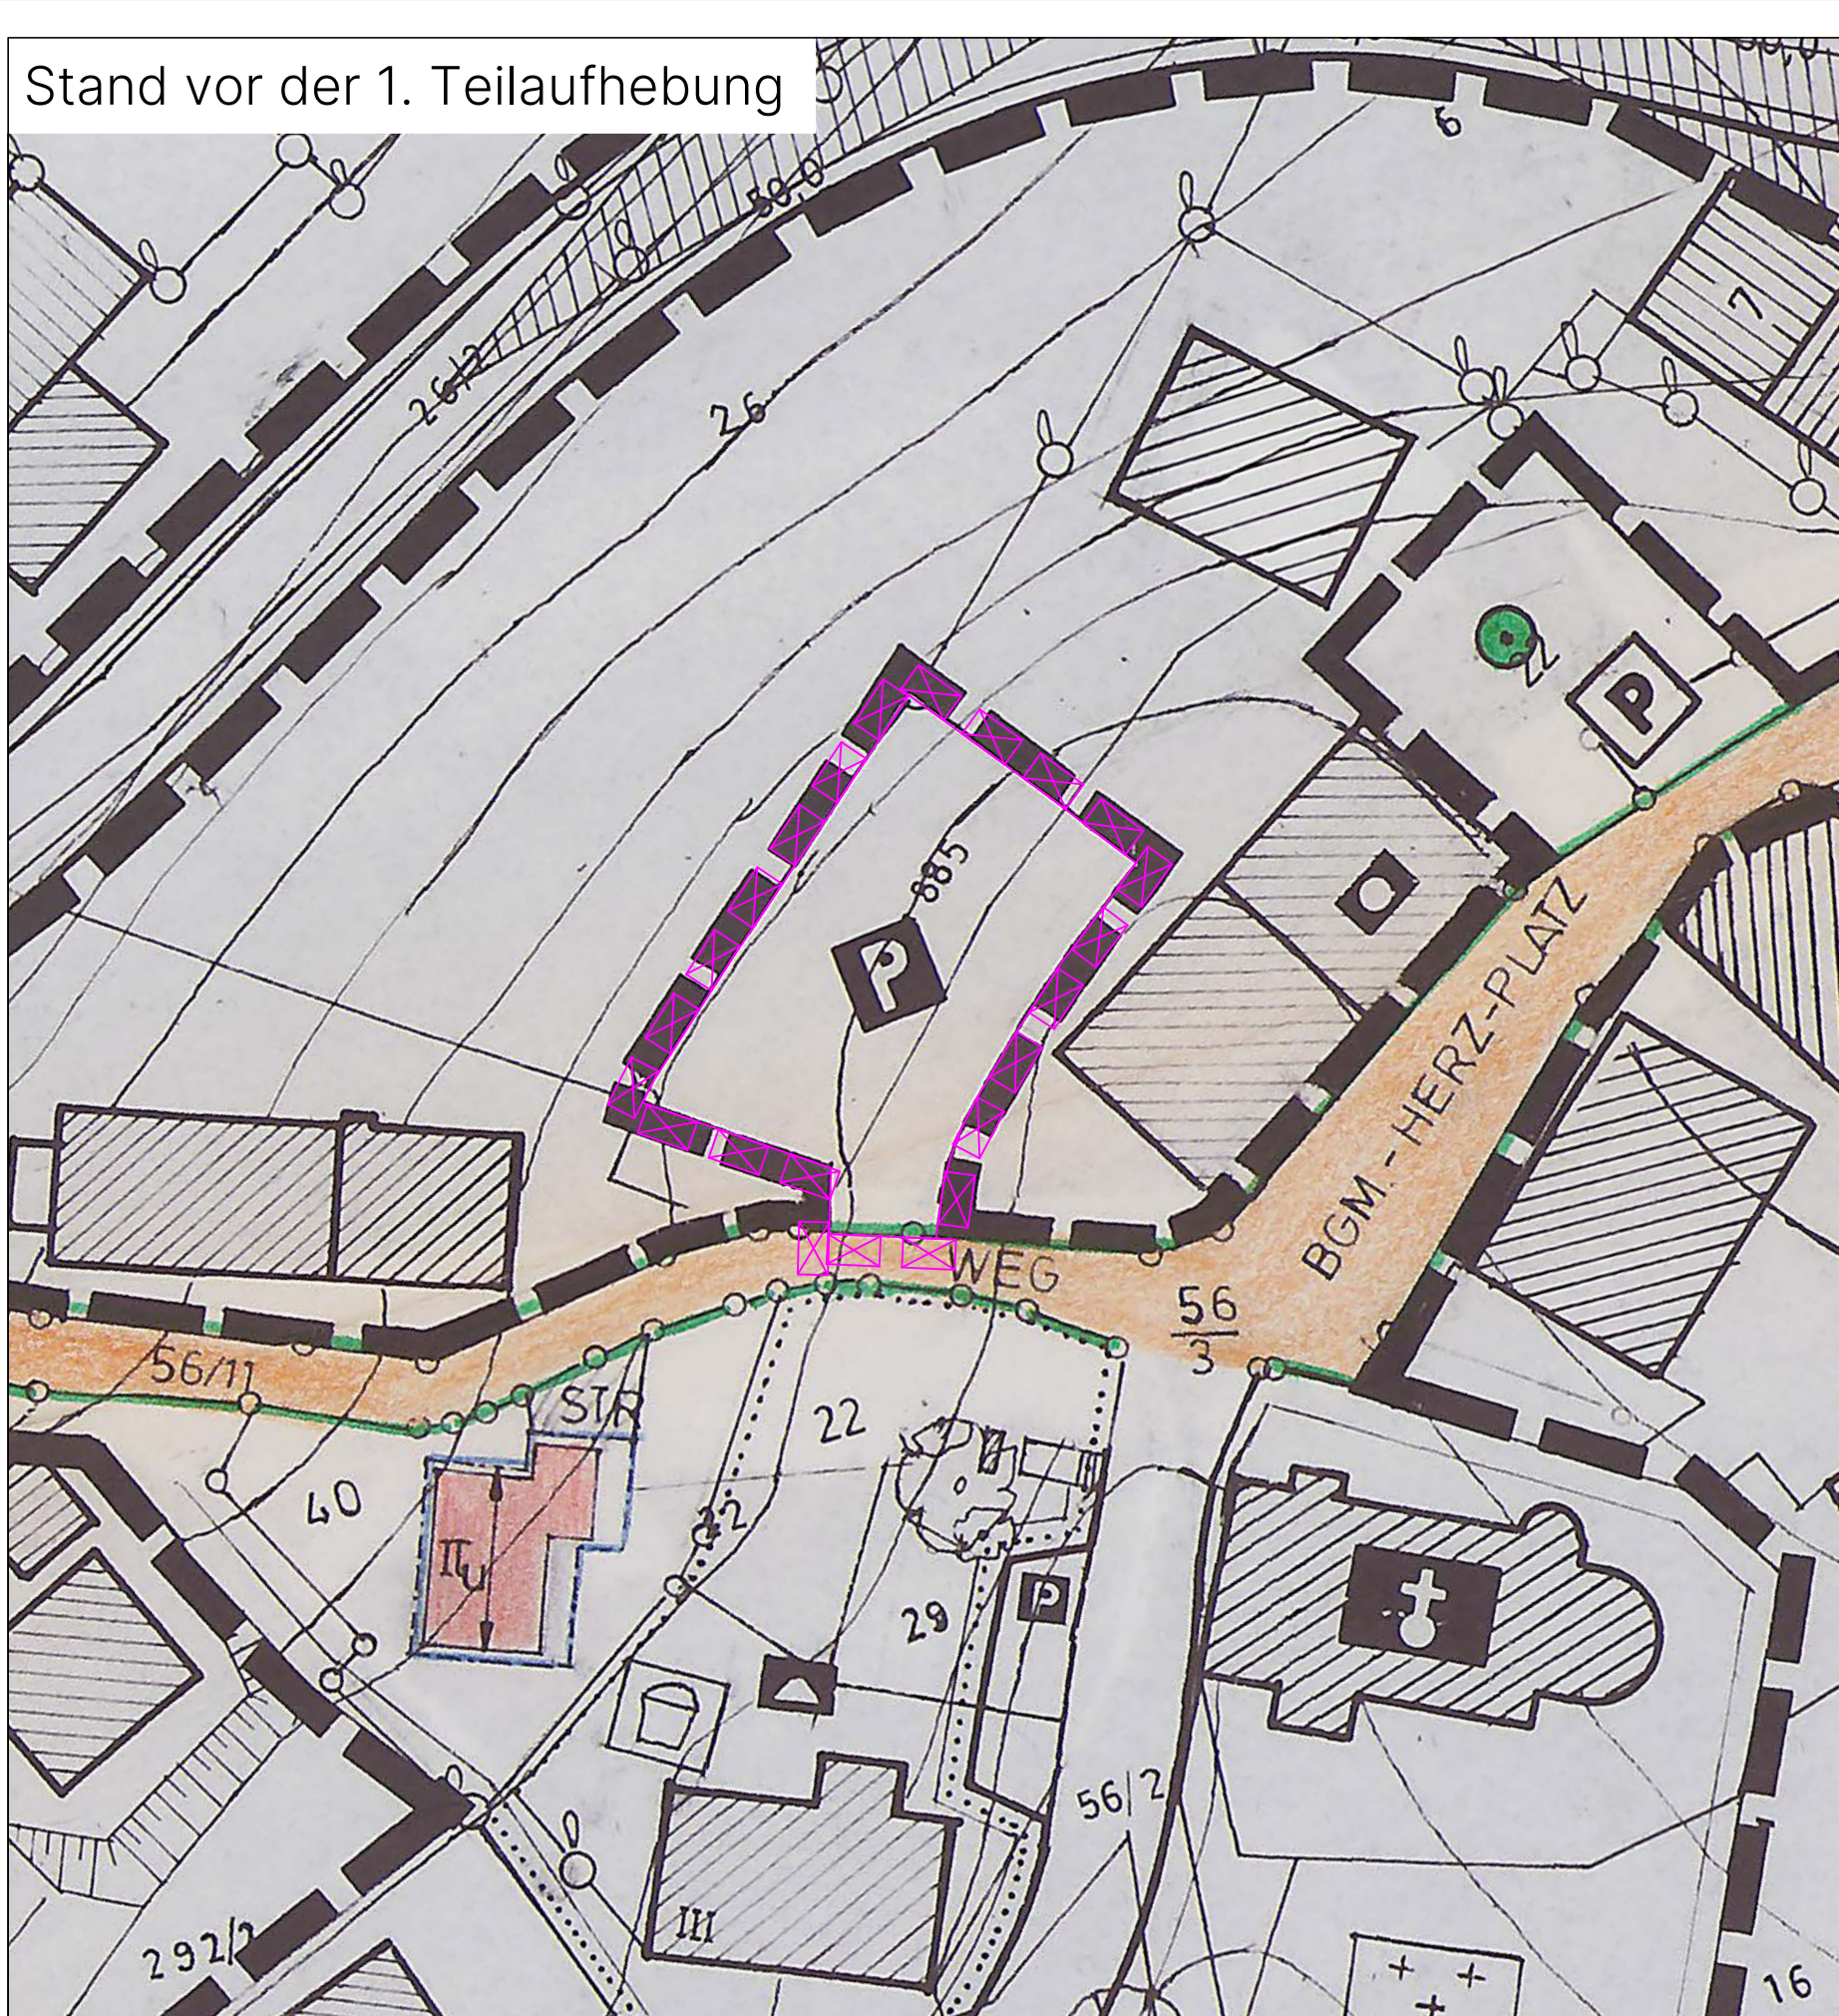

Stand vor der 1. Teilaufhebung

Stand nach der 1. Teilaufhebung

Bebauungsplan "Moosbach-Südwest"
(rechtsverbindlich seit 04.12.1970; 1. Änderung am 11.04.1990;
2. Änderung am 16.12.1992; 3. Änderung am 07.08.1997)

1. Teilaufhebung des Bebauungsplanes "Moosbach-Südwest"

Ausschnitt aus der aktuellen Flurkarte (Stand 2021)

M 1: 500

N

SIEBER CONSULT

Stadtplanung Artenschutz Immissions-
schutz Landschafts-
planung

Markt Sulzberg

1. Teilaufhebung des Bebauungs-
planes "Moosbach-Südwest"

M 1: 500

Fassung 21.08.2023
Sieber Consult GmbH