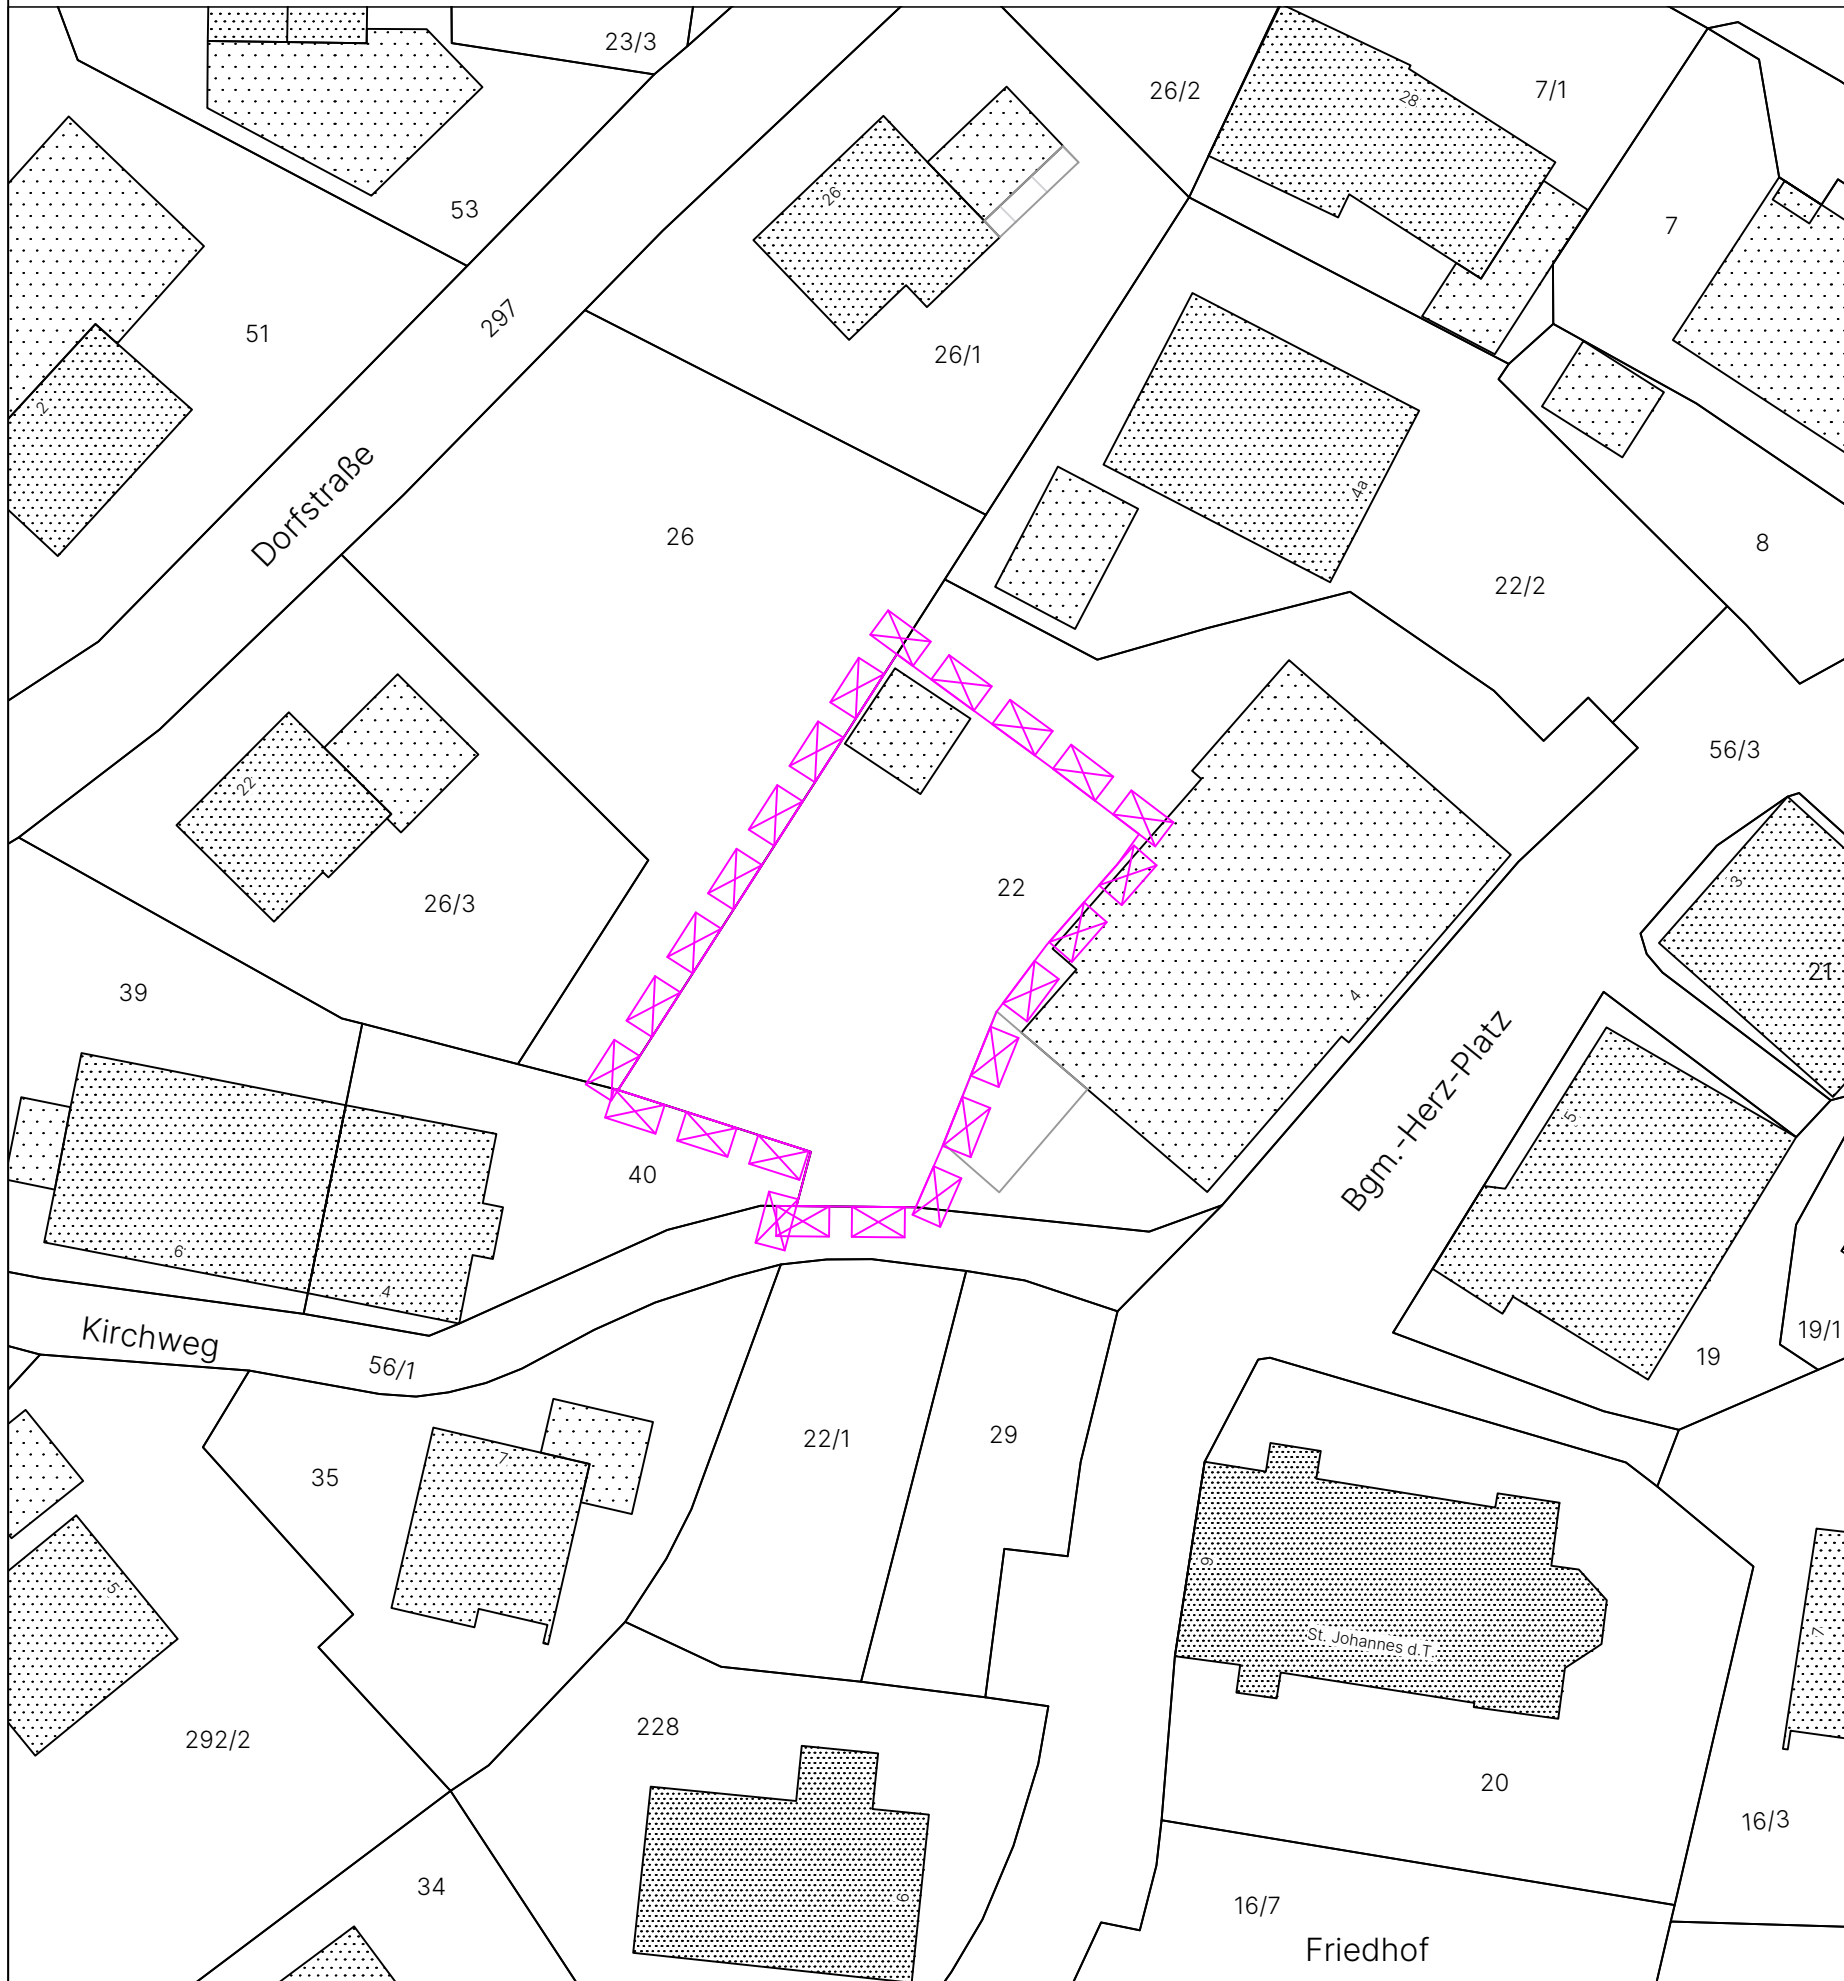

Stand vor der 1. Teilaufhebung

Stand nach der 1. Teilaufhebung

Bebauungsplan "Moosbach-Südwest"
(rechtsverbindlich seit 04.12.1970; 1. Änderung am 11.04.1990;
2. Änderung am 16.12.1992; 3. Änderung am 07.08.1997)

1. Teilaufhebung des Bebauungsplanes "Moosbach-Südwest"

Ausschnitt aus der aktuellen Flurkarte (Stand 2021)

M 1: 500

N

SIEBER CONSULT

Stadtplanung Artenschutz Immissions-
schutz Landschafts-
planung

Markt Sulzberg

1. Teilaufhebung des Bebauungs-
planes "Moosbach-Südwest"

M 1: 500

Fassung 21.08.2023
Sieber Consult GmbH